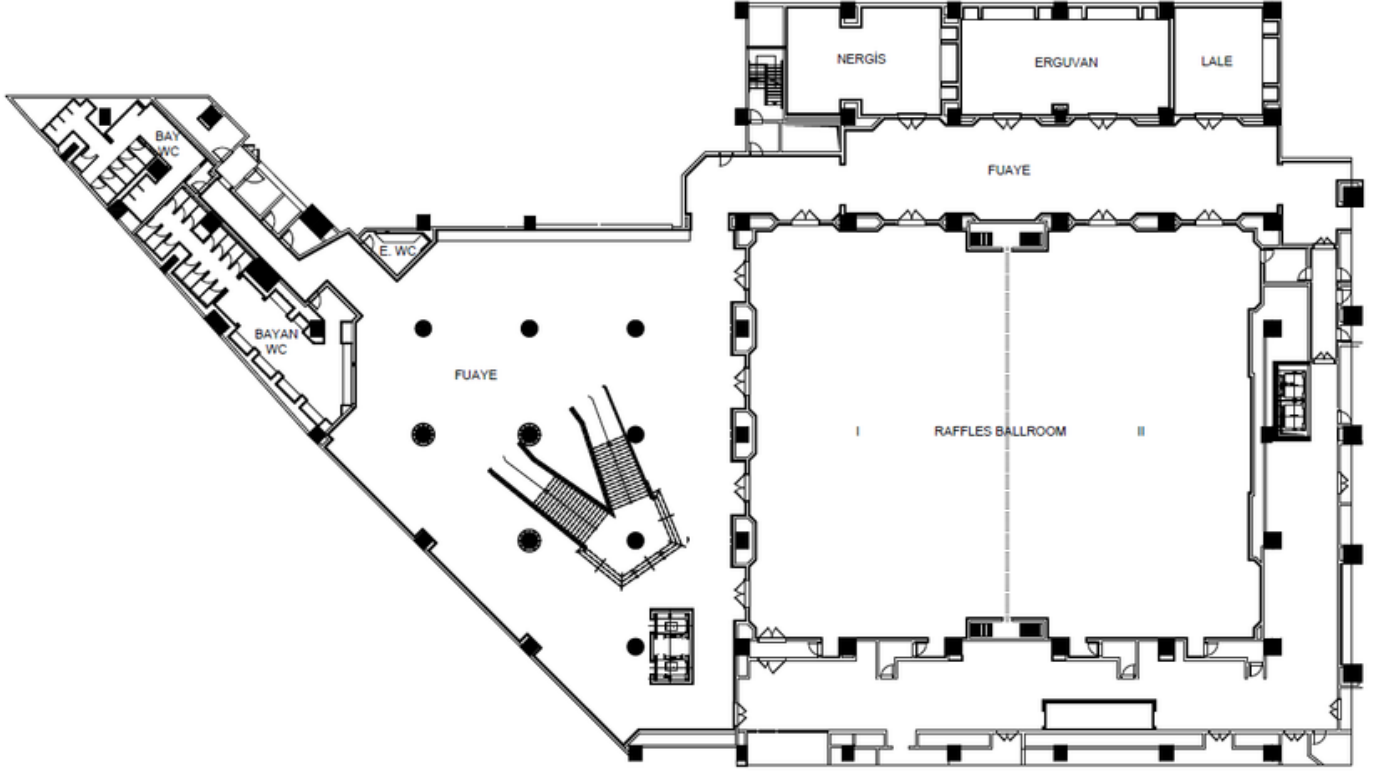

RAFFLES

ISTANBUL ZORLU CENTER

Meeting Room	Size m2	Foyer m2	Capacity
Mimoza	158	114	45-110
Mimoza 1	71	-	22-50
Mimoza 2	87	-	28-60
Orkide	105	91	32-70
Melisa	328	259	110-200
Yasemin	93	113	28-60
Boardroom	33	-	10

RAFFLES

ISTANBUL ZORLU CENTER

Meeting Room	Size m2	Foyer m2	Capacity
Raffles Ballroom	1203	874	120-1200
Nergis	72	241	25-50
Erguvan	98	241	32-70
Lale	53	241	20-30