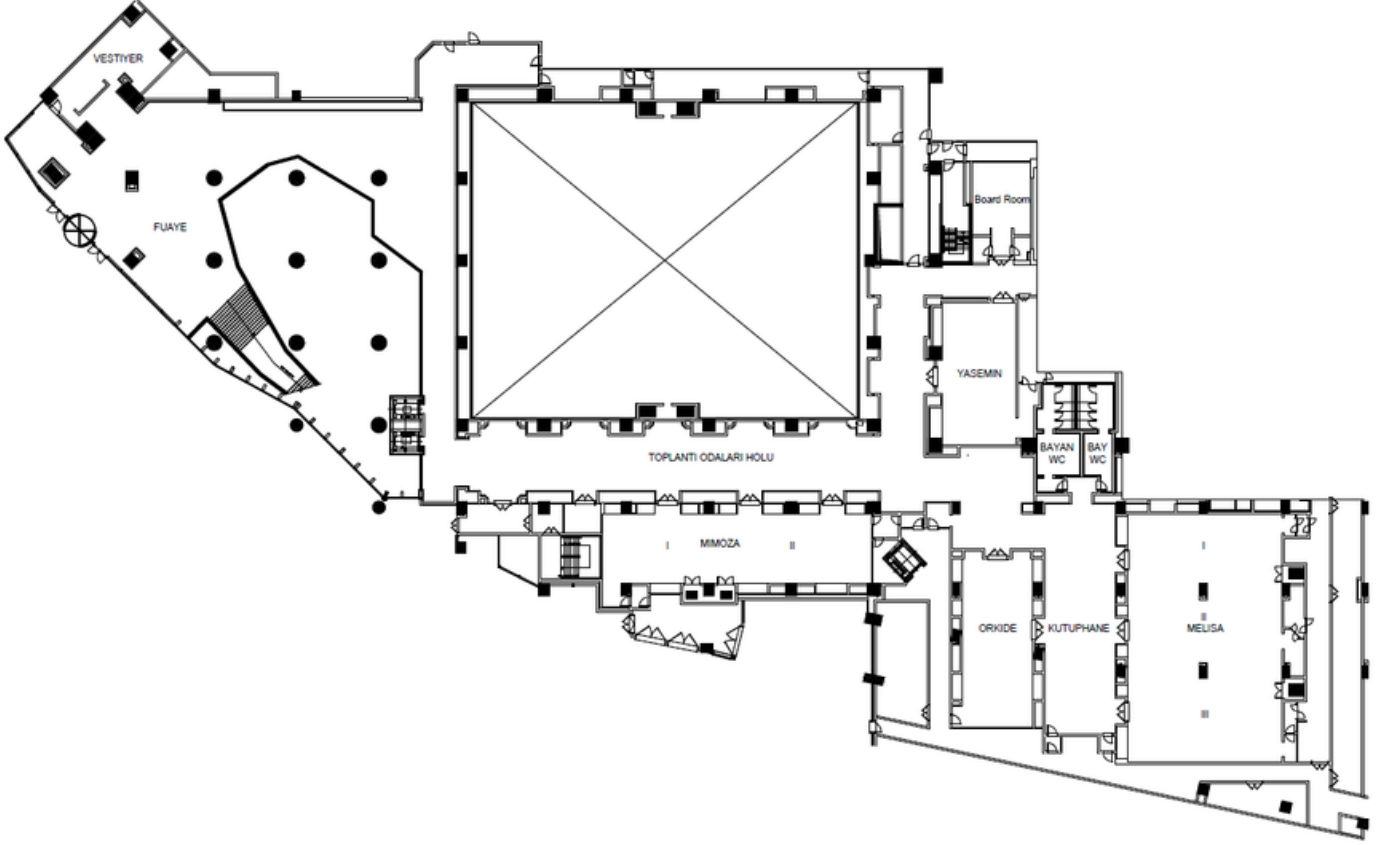

RAFFLES

ISTANBUL ZORLU CENTER

Meeting Room	Size m2	Foyer m2	Capacity
Mimoza	158	114	45-110
Mimoza 1	71	-	22-50
Mimoza 2	87	-	28-60
Orkide	105	91	32-70
Melisa	328	259	110-200
Yasemin	93	113	28-60
Boardroom	33	-	10

RAFFLES

ISTANBUL ZORLU CENTER

Meeting Room	Size m2	Foyer m2	Capacity
Raffles Ballroom	1203	874	120-1200
Nergis	72	241	25-50
Erguvan	98	241	32-70
Lale	53	241	20-30