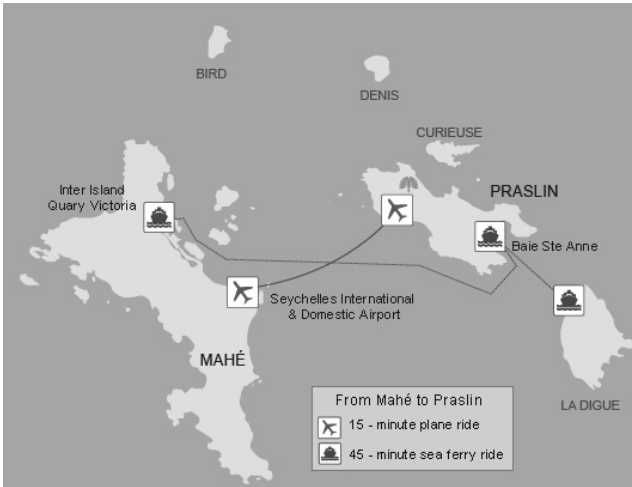

راحة واسترخاء

المنتج الصحي في رافلز • شواطئ Praslin البكر المحفوظة بنقائها (Anse Lazio و Takamaka) • رياضات مائية (عطس وغوص وتجديف) • التنقل بين الجزر (Curieuse و La Digue وجزر خاصة أخرى) • حمامات سباحة • جناح حركي لممارسة اليوغا والبيلاتيس • صالة ألعاب رياضية بدينية • نادي Sugar Palm Club (نادي أطفال لجميع الأعمار من الأطفال الصغار إلى المراهقين) • صالة أعمال • متاجر

كيفية الوصول

يقع المنتج على الحافة الشمالية الشرقية لجزيرة Praslin، تحيط به الشواطئ الرملية البيضاء النقية والمياه والصالقية البلورية.

- 15 دقيقة بواسطة رحلة مكوكية بالطائرة من Mahé تليها 30 دقيقة بالسيارة إلى المنتج
- 45 دقيقة بواسطة رحلة بحرية بالعبارة من Mahé تليها 20 دقيقة بالسيارة إلى المنتج
- 15 دقيقة بواسطة طائرة هليكوبتر مستأجرة من Mahé

واحة خاصة في الجنة

في مكان خفي بعيد وعزلة تبعث على السعادة، يقع منتج Raffles Praslin وسط الخضرة المورقة المنتشرة فوق منحدرات لطيفة كونتها صخور الجرانيت وإطلالة مذهلة على المحيط الهندي تستعيد مع عبيرها روعة الحياة. المنتج هو واحة من الهدوء والراحة مخصصة لمن يسعون إلى سحر السكنية الحميم في الجنة.