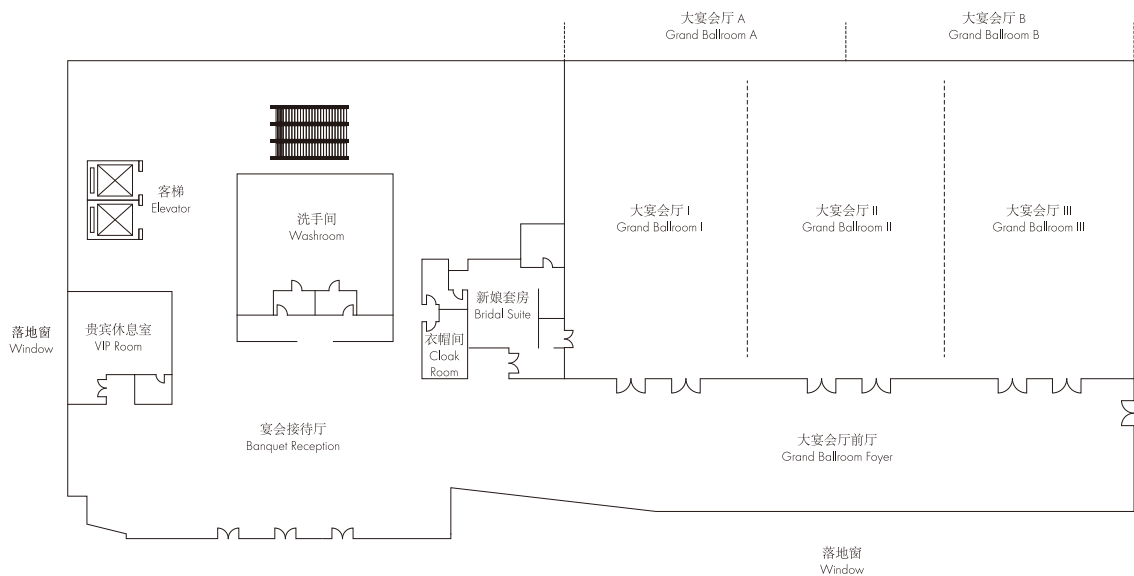

莱佛士宴会厅 RAFFLES BALLROOM

会议及宴会厅 Function Rooms	平方米 Square Meters	长 × 宽 (米) Dimension (m)	天花高度 (米) Ceiling Height (m)	容纳人数 Capacity
大宴会厅 Grand Ballroom	1250	50 X 25	8	800
大宴会厅 I+II+III Grand Ballroom I+II/II+III	825	33 X 25	8	500
大宴会厅 A/B Grand Ballroom A/B	625	25 X 25	8	380
大宴会厅 I/II/III Grand Ballroom I/II/III	425	25 X 17	8	250
大宴会厅前厅 Grand Ballroom Foyer	472.5	63 X 7.5	8	-
宴会接待厅 Banquet Reception	533	41 X 13	4	-

莱佛士多功能厅 RAFFLES MEETING ROOM

会议及宴会厅 Function Rooms	平方米 Square Meters	长 × 宽 (米) Dimension (m)	天花高度 (米) Ceiling Height (m)	容纳人数 Capacity
海月 Hai Yue	150	18 X 7.28	3.4	70
梧桐 Wu Tong	150	18 X 7.28	3.4	70
仙湖 Xian Hu	108	18 X 6	3.5	60
怡景 Yi Jing	108	18 X 6	3.5	60
怡景 1 Yi Jing 1	54	9 X 6	3.5	30
怡景 2 Yi Jing 2	54	9 X 6	3.5	30
贵宾会议室 VIP Meeting Room	90	10 X 9	3.5	-
香蜜 Xiang Mi	56	8 X 7	3.5	30
观澜 Guan Lan	48	8 X 6	3.5	30