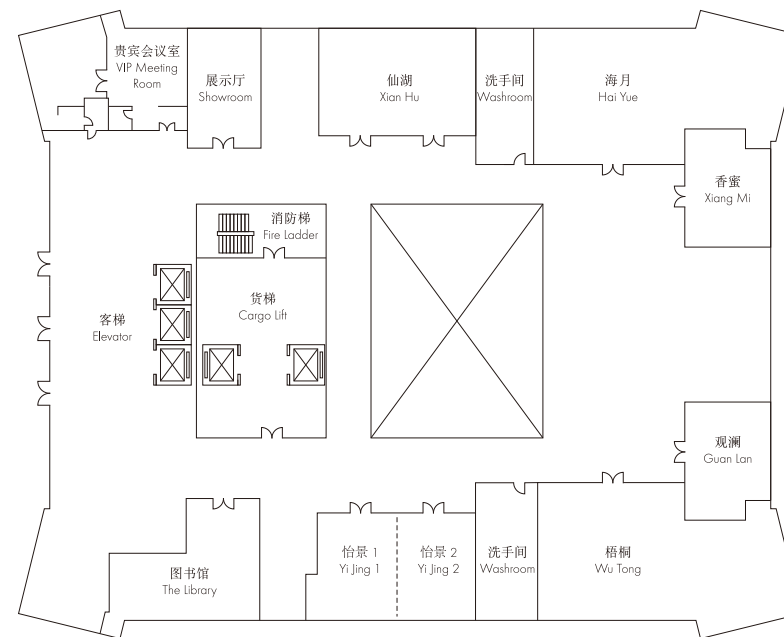

莱佛士宴会厅 RAFFLES BALLROOM

会议及宴会厅 Function Rooms	平方米 Square Meters	长 × 宽 (米) Dimension (m)	天花高度 (米) Ceiling Height (m)	容纳人数 Capacity
大宴会厅 Grand Ballroom	1250	50 X 25	8	800
大宴会厅 I+II+III Grand Ballroom I+II/II+III	825	33 X 25	8	500
大宴会厅 A/B Grand Ballroom A/B	625	25 X 25	8	380
大宴会厅 I/II/III Grand Ballroom I/II/III	425	25 X 17	8	250
大宴会厅前厅 Grand Ballroom Foyer	472.5	63 X 7.5	8	-
宴会接待厅 Banquet Reception	533	41 X 13	4	-

莱佛士多功能厅 RAFFLES MEETING ROOM

会议及宴会厅 Function Rooms	平方米 Square Meters	长 × 宽 (米) Dimension (m)	天花高度 (米) Ceiling Height (m)	容纳人数 Capacity
海月 Hai Yue	150	18 X 7.28	3.4	70
梧桐 Wu Tong	150	18 X 7.28	3.4	70
仙湖 Xian Hu	108	18 X 6	3.5	60
怡景 Yi Jing	108	18 X 6	3.5	60
怡景 1 Yi Jing 1	54	9 X 6	3.5	30
怡景 2 Yi Jing 2	54	9 X 6	3.5	30
贵宾会议室 VIP Meeting Room	90	10 X 9	3.5	-
香蜜 Xiang Mi	56	8 X 7	3.5	30
观澜 Guan Lan	48	8 X 6	3.5	30